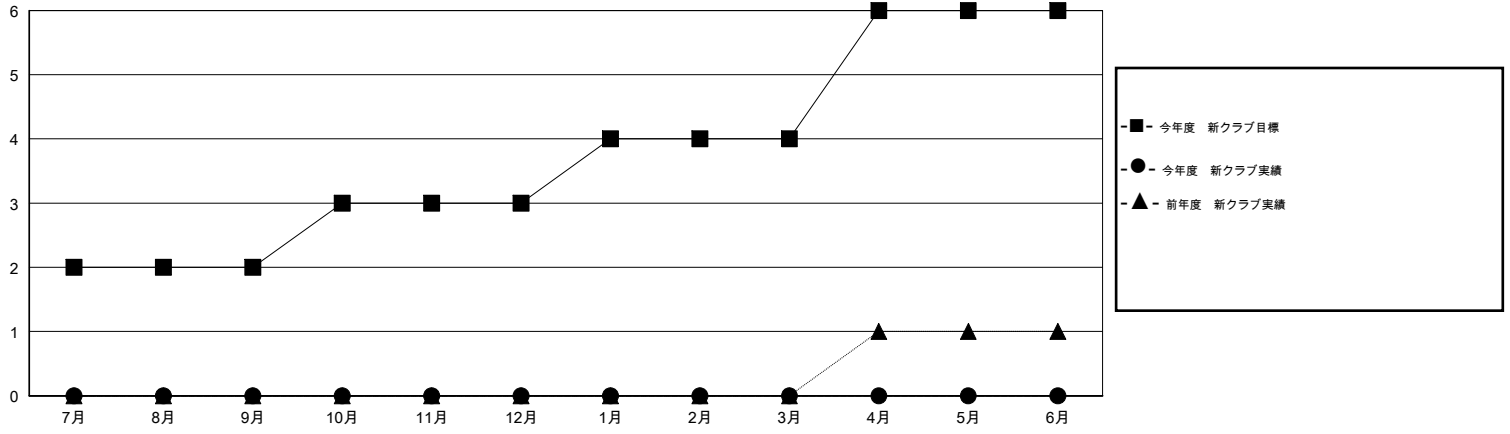

MONTHLY MEMBERSHIP PROGRESS REPORT

District 336 B

Results as of: 8/31/2014

GMT: Chikao Suzuki

地域 JAPAN

GMT会則地域 5-Jap

クラブ					名				
結果: 2014-2015					結果: 2014-2015				
四半期	新クラブ目標	実際の新クラブ	実際の解散クラブ	実際の純増/純減	四半期	新会員目標	実際の追加登録会員数	実際の退会者	実際の純増/純減
7月/8月/9月	2	0	0	0	7月/8月/9月	280	78	49	29
10月/11月/12月	1	0	0	0	10月/11月/12月	165	0	0	0
1月/2月/3月	1	0	0	0	1月/2月/3月	105	0	0	0
4月/5月/6月	2	0	0	0	4月/5月/6月	0	0	0	0

新クラブ目標及び実績累計

会員目標及び実績累計

解散クラブ: 0	42 CLUBS OF 96 一名以上の新会員を登録	男女別
		男性 2,717 (86.81%)
		女性 413 (13.19%)
退会者	健康診断データはこちら	家族会員 349
物故会員 7		世帯主 164
クラブ解散 0		世帯主以外 185
その他 42		
合計 49		