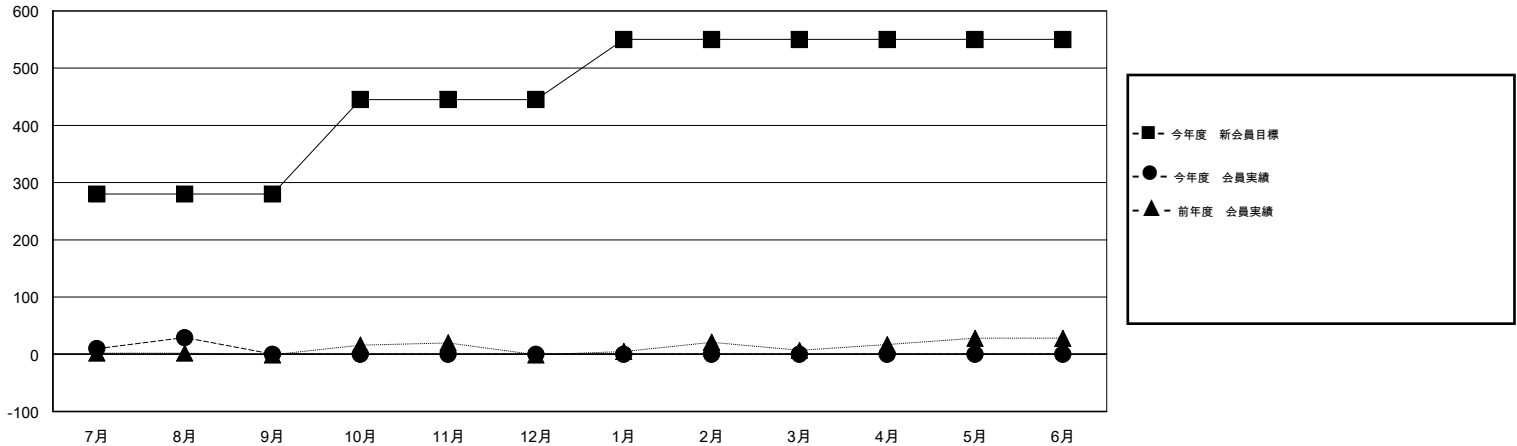

MONTHLY MEMBERSHIP PROGRESS REPORT

District 336 B

Results as of: 8/31/2014

GMT: Chikao Suzuki

地域 JAPAN

GMT会則地域 5-Jap

クラブ					名				
結果: 2014-2015					結果: 2014-2015				
四半期	新クラブ目標	実際の新クラブ	実際の解散クラブ	実際の純増/純減	四半期	新会員目標	実際の追加登録会員数	実際の退会者	実際の純増/純減
7月/8月/9月	2	0	0	0	7月/8月/9月	280	78	49	29
10月/11月/12月	1	0	0	0	10月/11月/12月	165	0	0	0
1月/2月/3月	1	0	0	0	1月/2月/3月	105	0	0	0
4月/5月/6月	2	0	0	0	4月/5月/6月	0	0	0	0

新クラブ目標及び実績累計

会員目標及び実績累計

解散クラブ: 0	42 CLUBS OF 96 一名以上の新会員を登録	男女別
		男性 2,717 (86.81%)
		女性 413 (13.19%)
退会者	健康診断データはこちら	家族会員 349
物故会員 7		世帯主 164
クラブ解散 0		世帯主以外 185
その他 42		
合計 49		